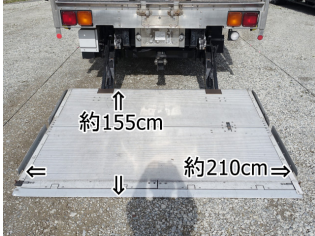

お問い合わせ番号	218-505
支払総額	299万円(消費税込)
メーカー	いすゞ
車名	フォワード
形状	冷蔵・冷凍車

お問合せ先
(株)アビナモーター

掛川店

436-0004 静岡県掛川市八坂1931-3

TEL : 0537-27-1146 FAX : 0537-27-1218

担当 :

メール : abinamotor@yahoo.co.jp

サイズ	中型増トン
型式	SKG-FSR90S2
キャブ幅/形状	4tベース 標準/ベッドレス
車検	抹消
駆動	2人/2WD
定員	2人
ミッション	6MT
修復歴	無

初年度	平成25年3月
走行距離	563,990(km)
ボディ長	4tベース 6200ボデー
原動機	
馬力	
燃料	軽油
リサイクル料	預託済(12,080円)

最大積載量	5,500(kg)
ボディメーカー①	/
ボディメーカー②	/
ボディ内寸(長)	6270
ボディ内寸(幅)	2190
ボディ内寸(高)	2070
NOX適合	適合

エアコン	パワステ	パワーウィンドウ	ABS	エアバッグ	集中ドアロック	電動格納ミラー
ETC	バックモニター					

備考

505番 増トン 積載5.5t 総重量10960kg 跳上パワーゲート1t -30度 低温 冷蔵冷凍 ETC キーレス 左電動格納ミラー バックカメラ 車検証サイズ841×232高336 荷台内寸627×219高207