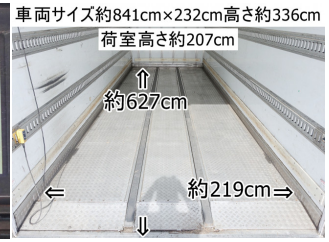

お問い合わせ番号	218-505
支払総額	299万円(消費税込)
メーカー	いすゞ
車名	フォワード
形状	冷蔵・冷凍車

お問合せ先
(株)アビナモーター

掛川店

436-0004 静岡県掛川市八坂1931-3

TEL : 0537-27-1146 FAX : 0537-27-1218

担当 :

メール : abinamotor@yahoo.co.jp

サイズ	中型増トン
型式	SKG-FSR90S2
キャブ幅/形状	4tベース 標準/ベッドレス
車検	抹消
駆動	2人/2WD
定員	2人
ミッション	6MT
修復歴	無

初年度	平成25年3月
走行距離	563,990(km)
ボディ長	4tベース 6200ボデー
原動機	
馬力	
燃料	軽油
リサイクル料	預託済(12,080円)

最大積載量	5,500(kg)
ボディメーカー①	/
ボディメーカー②	/
ボディ内寸(長)	6270
ボディ内寸(幅)	2190
ボディ内寸(高)	2070
NOX適合	適合

エアコン	パワステ	パワーウィンドウ	ABS	エアバッグ	集中ドアロック	電動格納ミラー
ETC	バックモニター					

備考

505番 増トン 積載5.5t 総重量10960kg 跳上パワーゲート1t -30度 低温 冷蔵冷凍 ETC キーレス 左電動格納ミラー バックカメラ 車検証サイズ841×232高336 荷台内寸627×219高207