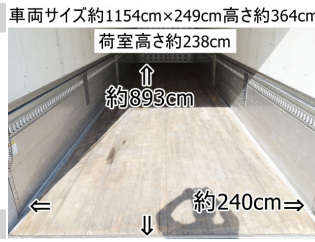

お問い合わせ番号	218-506
支払総額	569万円(消費税込)
メーカー	日野
車名	レンジャー
形状	ウイング

お問合せ先
(株)アビナモーター

掛川店

436-0004 静岡県掛川市八坂1931-3

TEL : 0537-27-1146 FAX : 0537-27-1218

担当 :

メール : abinamotor@yahoo.co.jp

サイズ	中型増トン
型式	LDG-GK8JWAA
キャブ幅/形状	4tベース ワイド/ベッド付
車検	抹消
駆動	2人/2WD
定員	2人
ミッション	6MT
修復歴	無

初年度	平成23年7月
走行距離	579,733(km)
ボディ長	4tベース 6200超
原動機	
馬力	
燃料	軽油
リサイクル料	預託済(10,810円)

最大積載量	9,600(kg)
ボディメーカ①	/
ボディメーカ②	/
ボディ内寸(長)	8930
ボディ内寸(幅)	2400
ボディ内寸(高)	2380
NOX適合	適合

エアコン	パワステ	パワーウィンドウ	ABS	エアバッグ	集中ドアロック	電動格納ミラー
ETC	バックモニター					

備考

506番 増トン 積載9.6t 総重量19930kg-30度低温 冷蔵冷凍 跳上パワーゲート1t ワイド ウイングウイング ETC
C 左電動格納ミラー バックカメラ 集中ドアロック有 ベット 車検証サイズ1154×249高364 荷台内寸893×240高238