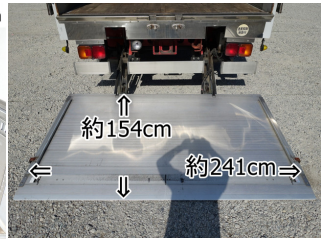

お問い合わせ番号	218-506
支払総額	569万円(消費税込)
メーカー	日野
車名	レンジャー
形状	ウイング

お問合せ先
(株)アビナモーター

掛川店

436-0004 静岡県掛川市八坂1931-3

TEL : 0537-27-1146 FAX : 0537-27-1218

担当 :

メール : abinamotor@yahoo.co.jp

サイズ	中型増トン
型式	LDG-GK8JWAA
キャブ幅/形状	4tベース ワイド/ベッド付
車検	抹消
駆動	2人/2WD
定員	2人
ミッション	6MT
修復歴	無

初年度	平成23年7月
走行距離	579,733(km)
ボディ長	4tベース 6200超
原動機	
馬力	
燃料	軽油
リサイクル料	預託済(10,810円)

最大積載量	9,600(kg)
ボディメーカ①	/
ボディメーカ②	/
ボディ内寸(長)	8930
ボディ内寸(幅)	2400
ボディ内寸(高)	2380
NOX適合	適合

エアコン	パワステ	パワーウィンドウ	ABS	エアバッグ	集中ドアロック	電動格納ミラー
ETC	バックモニター					

備考

506番 増トン 積載9.6t 総重量19930kg-30度低温 冷蔵冷凍 跳上パワーゲート1t ワイド ウイングウイング ETC
C 左電動格納ミラー バックカメラ 集中ドアロック有 ベット 車検証サイズ1154×249高364 荷台内寸893×240高238