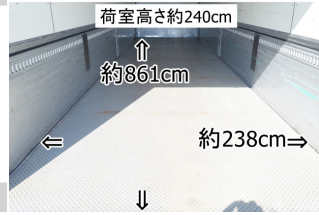

-30度 冷蔵冷凍
増トン 積載9900kg

502番0355

ご来店時は必ず予約を宜しくお願い致します。

車両サイズ約1109cm×249cm高さ約364cm

お問い合わせ番号	218-502
支払総額	549万円(消費税込)
メーカー	日野
車名	レンジャー
形状	ウイング

お問合せ先
(株)アビナモーター

掛川店

436-0004 静岡県掛川市八坂1931-3

TEL : 0537-27-1146 FAX : 0537-27-1218

担当 :

メール : abinamotor@yahoo.co.jp

サイズ	中型増トン
型式	LDG-GK8JWAA
キャブ幅/形状	4tベース ワイド/ベッド付
車検	抹消
駆動	2人/2WD
定員	2人
ミッション	6MT
修復歴	無

初年度	平成26年9月
走行距離	556,773(km)
ボディ長	4tベース 6200超
原動機	
馬力	
燃料	軽油
リサイクル料	預託済(10,400円)

最大積載量	9,900(kg)
ボディメーカ①	/
ボディメーカ②	/
ボディ内寸(長)	8610
ボディ内寸(幅)	2380
ボディ内寸(高)	2400
NOX適合	適合

エアコン	パワステ	パワーウィンドウ	ABS	エアバッグ	集中ドアロック	電動格納ミラー
ETC	バックモニター					

備考

502番 増トン 積載9.9t -30度 低温 冷蔵冷凍 ETC 左電動格納ミラー バックカメラ 集中ドアロック有り ベッド ワイド ウイング ウイング 車検証サイズ1109×249高364 荷台内寸861×238高240