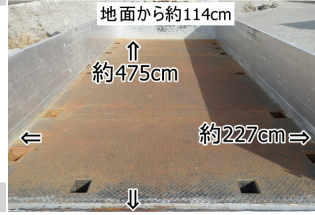

増トン 積載8.1t
車両サイズ707×242高319

484番0372

ご来店時は必ず予約を宜しくお願い致します。

車両サイズ約707cm×242cm高さ約319cm

お問い合わせ番号	218-484
支払総額	449万円(消費税込)
メーカー	UD
車名	コンドル
形状	平ボディ

お問合せ先
(株)アビナモーター

掛川店

436-0004 静岡県掛川市八坂1931-3

TEL : 0537-27-1146 FAX : 0537-27-1218

担当 :

メール : abinamotor@yahoo.co.jp

サイズ	中型増トン
型式	QKG-PK38LH
キャブ幅/形状	4tベース 標準/ベッド付
車検	抹消
駆動	2人/2WD
定員	2人
ミッション	6MT
修復歴	無

初年度	平成25年9月
走行距離	307,959(km)
ボディ長	4tベース 6200未満
原動機	
馬力	
燃料	軽油
リサイクル料	預託済(12,690円)

最大積載量	8,100(kg)
ボディメーカー①	/
ボディメーカー②	/
ボディ内寸(長)	4750
ボディ内寸(幅)	2270
ボディ内寸(高)	0
NOX適合	適合

エアコン	パワステ	パワーウィンドウ	ABS	エアバッグ	集中ドアロック	電動格納ミラー
ETC						

備考

484番 増トン 積載8.1t 荷台床鉄板張り 平ボディ ETC キーレス 左電動格納ミラー ベッド 車検証サイズ707×242高319 荷台内寸475×227