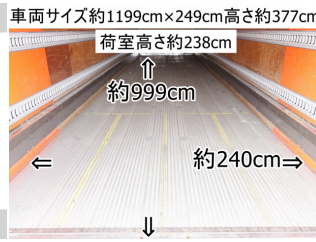

荷台内寸  
999×240高238

304番0009

ご来店時は必ず予約を宜しくお願い致します。

お問い合わせ番号	218-304
支払総額	339万円(消費税込)
メーカー	いすゞ
車名	ギガ
形状	アルミバン

お問合せ先  
(株)アビナモーター

掛川店

436-0004 静岡県掛川市八坂1931-3

TEL : 0537-27-1146 FAX : 0537-27-1218

担当 :

メール : abinamotor@yahoo.co.jp

サイズ	大型
型式	KKG-CYE77BZ
キャブ幅/形状	ベッドレス
車検	抹消
駆動	2人/6x2
定員	2人
ミッション	7MT
修復歴	無
初年度	平成28年8月
走行距離	809,216(km)
ボディ長	
原動機	
馬力	
燃料	軽油
リサイクル料	預託済(13,340円)

最大積載量	12,500(kg)
ボディメーカ①	/
ボディメーカ②	/
ボディ内寸(長)	9990
ボディ内寸(幅)	2400
ボディ内寸(高)	2380
NOX適合	適合

エアコン	パワステ	パワーウィンドウ	ABS	エアバッグ	集中ドアロック	電動格納ミラー
ETC	バックモニター					

備考

304番 積載12500kg 総重量22980kg 大型 アルミバン ETC キーレス 左電動格納ミラー バックカメラ 後輪エアサス  
車検証サイズ1199×249高377 荷台内寸999×240高238