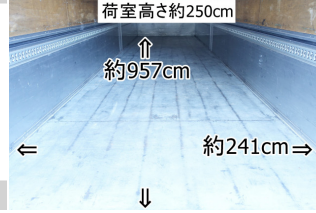

荷台床鉄板張り
3軸 積載13.5t

185番 1836

ご来店時は必ず予約を宜しくお願い致します。

車両サイズ約1190cm×249cm高さ約378cm

お問い合わせ番号	218-185
支払総額	539万円(消費税込)
メーカー	いすゞ
車名	ギガ
形状	ウイング

お問合せ先
(株)アビナモーター

掛川店

436-0004 静岡県掛川市八坂1931-3

TEL : 0537-27-1146 FAX : 0537-27-1218

担当 :

メール : abinamotor@yahoo.co.jp

サイズ	大型
型式	QPG-CYL77B
キャブ幅/形状	ベッド付
車検	抹消
駆動	2人/2WD
定員	2人
ミッション	セミオートマ
修復歴	無

初年度	平成28年12月
走行距離	964,311(km)
ボディ長	
原動機	
馬力	
燃料	軽油
リサイクル料	預託済(13,340円)

最大積載量	13,500(kg)
ボディメーカ①	/
ボディメーカ②	/
ボディ内寸(長)	9570
ボディ内寸(幅)	2410
ボディ内寸(高)	2500
NOX適合	適合

エアコン	パワステ	パワーウィンドウ	ABS	エアバッグ	集中ドアロック	電動格納ミラー
ETC	バックモニター					

備考

185番 積載13.5t 荷台床鉄板張り 後輪エアサス ETC キーレス 左電動格納ミラー バックカメラ ベッド 大型 アルミウイング
グアルミウイング 車検証サイズ1190×249高378 荷台内寸957×241高250