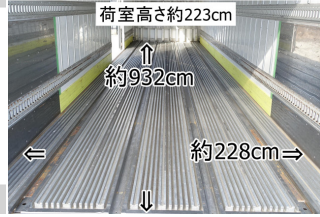

-32度スタンバイ付  
燃料600L 2エバ

314番 3272

ご来店時は必ず予約を宜しくお願い致します。

車両サイズ約1190cm×249cm高さ約379cm

お問い合わせ番号	218-314
支払総額	599万円(消費税込)
メーカー	いすゞ
車名	ギガ
形状	冷蔵・冷凍車

お問合せ先  
 (株)アビナモーター  
 掛川店  
 436-0004 静岡県掛川市八坂1931-3  
 TEL : 0537-27-1146 FAX : 0537-27-1218  
 担当 :  
 メール : abinamotor@yahoo.co.jp

サイズ	大型
型式	QKG-CYL77B
キャブ幅/形状	ベッド付
車検	抹消
駆動	2人/2WD
定員	2人
ミッション	セミオートマ
修復歴	無

初年度	平成29年9月
走行距離	911,924(km)
ボディ長	
原動機	
馬力	
燃料	軽油
リサイクル料	預託済(13,340円)

最大積載量	13,200(kg)
ボディメーカ①	/
ボディメーカ②	/
ボディ内寸(長)	9320
ボディ内寸(幅)	2280
ボディ内寸(高)	2230
NOX適合	適合

エアコン	パワステ	パワーウィンドウ	ABS	エアバッグ	集中ドアロック	電動格納ミラー
バックモニター						

備考

スタンバイ 2エバ -32度 低温 冷蔵冷凍 -14度確認済(アイドリング1時間) 積載13.2t 後輪エアサス ベッド 左電動格納ミラー バックカメラ 集中ドアロック有り 大型 車検証サイズ1190×249高379 荷台内寸932×228高223