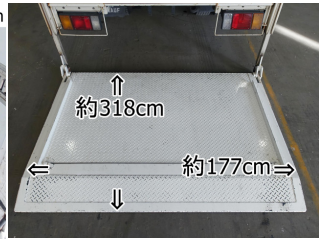

-30度パワーゲート
車両サイズ509×189高284

238番8568

ご来店時は必ず予約を宜しくお願い致します。

お問い合わせ番号	218-238
支払総額	219万円(消費税込)
メーカー	いすゞ
車名	エルフ
形状	冷蔵・冷凍車

お問合せ先
(株)アビナモーター

掛川店

436-0004 静岡県掛川市八坂1931-3

TEL : 0537-27-1146 FAX : 0537-27-1218

担当 :

メール : abinamotor@yahoo.co.jp

サイズ	2t-3t
型式	TKG-NMR85AN
キャブ幅/形状	2tベース 標準
車検	抹消
駆動	3人/2WD
定員	3人
ミッション	6MT
修復歴	無

初年度	平成24年7月
走行距離	454,338(km)
ボディ長	2tベース ショート/標準
原動機	
馬力	
燃料	軽油
リサイクル料	預託済(10,440円)

最大積載量	2,000(kg)
ボディメーカ①	/
ボディメーカ②	/
ボディ内寸(長)	3180
ボディ内寸(幅)	1770
ボディ内寸(高)	1810
NOX適合	適合

エアコン	パワステ	パワーウィンドウ	ABS	エアバッグ	集中ドアロック	電動格納ミラー
ETC	バックモニター					

備考

238番 垂直パワーゲート600kg -30度 低温 冷蔵冷凍 積載2t ハイキャブ 標準幅 ショート ETC キーレス 左電動格納ミラー バックカメラ 車検証サイズ509×189高284 荷台内寸318×177高181