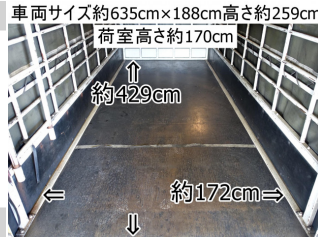

お問い合わせ番号	218-469
支払総額	239万円(消費税込)
メーカー	トヨタ
車名	トヨエース
形状	平ボディ

お問合せ先
(株)アビナモーター

掛川店

436-0004 静岡県掛川市八坂1931-3

TEL : 0537-27-1146 FAX : 0537-27-1218

担当 :

メール : abinamotor@yahoo.co.jp

サイズ	2t-3t
型式	TKG-XZU655
キャブ幅/形状	2tベース 標準
車検	抹消
駆動	3人/2WD
定員	3人
ミッション	AT
修復歴	無

初年度	平成28年9月
走行距離	168,247(km)
ボディ長	2tベース ロング
原動機	
馬力	
燃料	軽油
リサイクル料	預託済(8,060円)

最大積載量	2,000(kg)
ボディメーカ①	/
ボディメーカ②	/
ボディ内寸(長)	4290
ボディ内寸(幅)	1720
ボディ内寸(高)	1700
NOX適合	適合

エアコン	パワステ	パワーウィンドウ	ABS	エアバッグ	集中ドアロック	電動格納ミラー
ETC	バックモニター					

備考

469番 積載2t アーム式パワーゲート 標準キャブ ロング ETC 左電動格納ミラー バックカメラ 集中ドアロック有り 幌 バン平ボディ (デュトロ ダイナ OEM) 車検証サイズ635×188高259 荷台内寸429×172高170