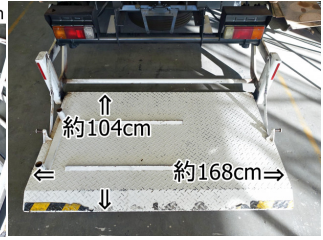

積載2t 標準幅ロング  
アーム式パワーゲート

469番6188

ご来店時は必ず予約を宜しくお願い致します。

お問い合わせ番号	218-469
支払総額	239万円(消費税込)
メーカー	トヨタ
車名	トヨエース
形状	平ボディ

お問合せ先  
(株)アビナモーター

掛川店

436-0004 静岡県掛川市八坂1931-3

TEL : 0537-27-1146 FAX : 0537-27-1218

担当 :

メール : abinamotor@yahoo.co.jp

サイズ	2t-3t
型式	TKG-XZU655
キャブ幅/形状	2tベース 標準
車検	抹消
駆動	3人/2WD
定員	3人
ミッション	AT
修復歴	無

初年度	平成28年9月
走行距離	168,247(km)
ボディ長	2tベース ロング
原動機	
馬力	
燃料	軽油
リサイクル料	預託済(8,060円)

最大積載量	2,000(kg)
ボディメーカ①	/
ボディメーカ②	/
ボディ内寸(長)	4290
ボディ内寸(幅)	1720
ボディ内寸(高)	1700
NOX適合	適合

エアコン	パワステ	パワーウィンドウ	ABS	エアバッグ	集中ドアロック	電動格納ミラー
ETC	バックモニター					

備考

469番 積載2t アーム式パワーゲート 標準キャブ ロング ETC 左電動格納ミラー バックカメラ 集中ドアロック有り 幌 バン平ボディ (デュトロ ダイナ OEM) 車検証サイズ635×188高259 荷台内寸429×172高170