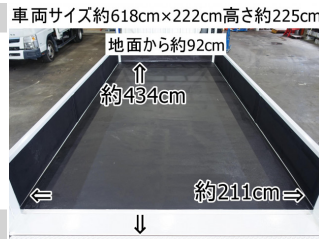

積載**2t** ワイドロング  
荷台床 鉄板張り  
垂直パワーゲート

**145**番 7068

ご来店時は必ず予約を宜しくお願い致します。

お問い合わせ番号	218-145
支払総額	199万円(消費税込)
メーカー	三菱
車名	キャンター
形状	平ボディ

お問合せ先  
 (株)アビナモーター  
 掛川店  
 436-0004 静岡県掛川市八坂1931-3  
 TEL : 0537-27-1146 FAX : 0537-27-1218  
 担当 :  
 メール : abinamotor@yahoo.co.jp

サイズ	2t-3t
型式	TKG-FEB5W
キャブ幅/形状	2tベース ワイド
車検	抹消
駆動	3人/2WD
定員	3人
ミッション	5MT
修復歴	無
初年度	平成25年10月
走行距離	255,175(km)
ボディ長	2tベース ロング
原動機	
馬力	
燃料	軽油
リサイクル料	預託済(7,690円)

最大積載量	2,000(kg)
ボディメーカ①	/
ボディメーカ②	/
ボディ内寸(長)	4340
ボディ内寸(幅)	2110
ボディ内寸(高)	0000
NOX適合	適合

エアコン	パワステ	パワーウィンドウ	ABS	エアバッグ	集中ドアロック	電動格納ミラー
ETC						

備考

145番 ワイドロング 積載2t 垂直パワーゲート600kg ETC 左電動格納ミラー 集中ドアロック有り 荷台床鉄板張り 平ボディ 車検証サイズ618X222高225 荷台内寸434X211