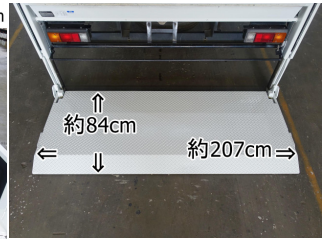

積載**2t** ワイドロング  
荷台床 鉄板張り  
垂直パワーゲート

**145**番 7068

ご来店時は必ず予約を宜しくお願い致します。

お問い合わせ番号	218-145
支払総額	199万円(消費税込)
メーカー	三菱
車名	キャンター
形状	平ボディ

お問合せ先  
 (株)アビナモーター  
 掛川店  
 436-0004 静岡県掛川市八坂1931-3  
 TEL : 0537-27-1146 FAX : 0537-27-1218  
 担当 :  
 メール : abinamotor@yahoo.co.jp

サイズ	2t-3t
型式	TKG-FEB5W
キャブ幅/形状	2tベース ワイド
車検	抹消
駆動	3人/2WD
定員	3人
ミッション	5MT
修復歴	無
初年度	平成25年10月
走行距離	255,175(km)
ボディ長	2tベース ロング
原動機	
馬力	
燃料	軽油
リサイクル料	預託済(7,690円)

最大積載量	2,000(kg)
ボディメーカ①	/
ボディメーカ②	/
ボディ内寸(長)	4340
ボディ内寸(幅)	2110
ボディ内寸(高)	0000
NOX適合	適合

エアコン	パワステ	パワーウィンドウ	ABS	エアバッグ	集中ドアロック	電動格納ミラー
ETC						

備考

145番 ワイドロング 積載2t 垂直パワーゲート600kg ETC 左電動格納ミラー 集中ドアロック有り 荷台床鉄板張り 平ボディ 車検証サイズ618X222高225 荷台内寸434X211