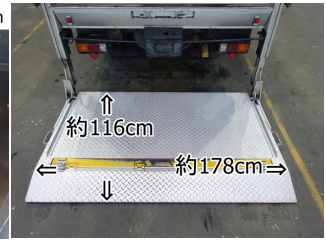

ショートボディー  
垂直パワーゲート

**318番 5572**

ご来店時は必ず予約を宜しくお願い致します。

車両サイズ約465cm×190cm高さ約260cm

お問い合わせ番号	218-318
支払総額	179万円(消費税込)
メーカー	トヨタ
車名	ダイナ
形状	アルミバン

お問合せ先  
(株)アビナモーター

掛川店

436-0004 静岡県掛川市八坂1931-3

TEL : 0537-27-1146 FAX : 0537-27-1218

担当 :

メール : abinamotor@yahoo.co.jp

サイズ	1t-1.5t
型式	QDF-KDY221
キャブ幅/形状	2tベース 標準
車検	抹消
駆動	3人/2WD
定員	3人
ミッション	5MT
修復歴	無

初年度	平成27年7月
走行距離	192,550(km)
ボディ長	2tベース ショート/標準
原動機	
馬力	
燃料	軽油
リサイクル料	預託済(7,700円)

最大積載量	1,000(kg)
ボディメーカー①	/
ボディメーカー②	/
ボディ内寸(長)	2780
ボディ内寸(幅)	1790
ボディ内寸(高)	1750
NOX適合	適合

エアコン	パワステ	パワーウィンドウ	ABS	エアバッグ	集中ドアロック	電動格納ミラー
ETC	バックモニター					

備考

318番 垂直パワーゲート600kg 標準キャブショートボディー アルミバン ETC 左電動格納ミラー バックカメラ 集中ドアロック有り 車両サイズ465×190高260 荷台内寸278×179高175