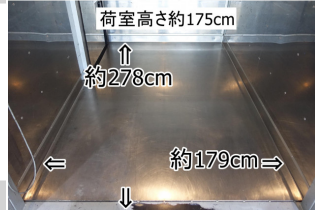

ショートボディー  
垂直パワーゲート

**318番 5572**

ご来店時は必ず予約を宜しくお願い致します。

車両サイズ約465cm×190cm高さ約260cm

お問い合わせ番号	218-318
支払総額	179万円(消費税込)
メーカー	トヨタ
車名	ダイナ
形状	アルミバン

お問合せ先  
(株)アビナモーター

掛川店

436-0004 静岡県掛川市八坂1931-3

最大積載量	1,000(kg)
ボディメーカー①	/
ボディメーカー②	/
ボディ内寸(長)	2780
ボディ内寸(幅)	1790
ボディ内寸(高)	1750
NOX適合	適合

エアコン	パワステ	パワーウィンドウ	ABS	エアバッグ	集中ドアロック	電動格納ミラー
ETC	バックモニター					

備考

318番 垂直パワーゲート600kg 標準キャブショートボディー アルミバン ETC 左電動格納ミラー バックカメラ 集中ドアロック有り 車両サイズ465×190高260 荷台内寸278×179高175