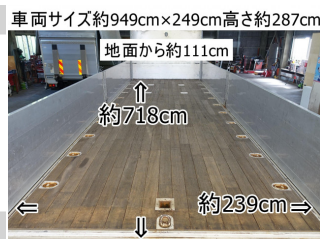

お問い合わせ番号	218-282
支払総額	339万円(消費税込)
メーカー	日野
車名	レンジャー
形状	平ボディ

お問合せ先
(株)アビナモーター

掛川店

436-0004 静岡県掛川市八坂1931-3

TEL : 0537-27-1146 FAX : 0537-27-1218

担当 :

メール : abinamotor@yahoo.co.jp

サイズ	中型増トン
型式	QKG-FE7JPAA
キャブ幅/形状	4tベース ワイド/ベッド付
車検	抹消
駆動	2人/2WD
定員	2人
ミッション	6MT
修復歴	無

初年度	平成27年6月
走行距離	877,937(km)
ボディ長	4tベース 6200超
原動機	
馬力	
燃料	軽油
リサイクル料	預託済(10,400円)

最大積載量	7,600(kg)
ボディメーカー①	/
ボディメーカー②	/
ボディ内寸(長)	7180
ボディ内寸(幅)	2390
ボディ内寸(高)	0
NOX適合	適合

エアコン	パワステ	パワーウィンドウ	ABS	エアバッグ	集中ドアロック	電動格納ミラー

備考

282番 ワイド ベッド 増トン 積載7.6t 総重量13980kg 平ボディ HIDライト 左電動格納ミラー 集中ドアロック有り
車両サイズ949×249高287 荷台内寸718×239