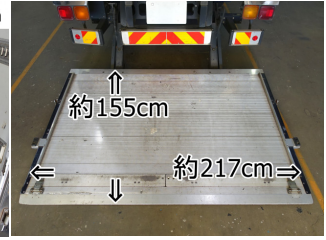

お問い合わせ番号	218-320
支払総額	339万円(消費税込)
メーカー	いすゞ
車名	フォワード
形状	冷蔵・冷凍車

お問合せ先
(株)アビナモーター

掛川店

436-0004 静岡県掛川市八坂1931-3

TEL : 0537-27-1146 FAX : 0537-27-1218

担当 :

メール : abinamotor@yahoo.co.jp

サイズ	中型増トン
型式	2PG-FSR90S2
キャブ幅/形状	4tベース 標準/ベッドレス
車検	抹消
駆動	2人/2WD
定員	2人
ミッション	6MT
修復歴	無

初年度	平成30年9月
走行距離	432,395(km)
ボディ長	4tベース 6200ボデー
原動機	
馬力	
燃料	軽油
リサイクル料	預託済(12,018円)

最大積載量	5,700(kg)
ボディメーカ①	/
ボディメーカ②	/
ボディ内寸(長)	6280
ボディ内寸(幅)	2190
ボディ内寸(高)	2160
NOX適合	適合

エアコン	パワステ	パワーウィンドウ	ABS	エアバッグ	集中ドアロック	電動格納ミラー
ETC	バックモニター					

備考

増トン 積載5.7t 総重量10970kg 跳上パワーゲート1t -30度低温冷蔵冷凍 左電格ミラー キーレス ETC HIDライト
バックカメラ アイドリング1時間-13度確認済車両サイズ862X2333高342 荷台内寸628X219高216