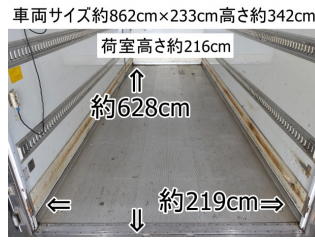

お問い合わせ番号	218-320
支払総額	339万円(消費税込)
メーカー	いすゞ
車名	フォワード
形状	冷蔵・冷凍車

お問合せ先
(株)アビナモーター

掛川店

436-0004 静岡県掛川市八坂1931-3

TEL : 0537-27-1146 FAX : 0537-27-1218

担当 :

メール : abinamotor@yahoo.co.jp

サイズ	中型増トン
型式	2PG-FSR90S2
キャブ幅/形状	4tベース 標準/ベッドレス
車検	抹消
駆動	2人/2WD
定員	2人
ミッション	6MT
修復歴	無

初年度	平成30年9月
走行距離	432,395(km)
ボディ長	4tベース 6200ボデー
原動機	
馬力	
燃料	軽油
リサイクル料	預託済(12,018円)

最大積載量	5,700(kg)
ボディメーカ①	/
ボディメーカ②	/
ボディ内寸(長)	6280
ボディ内寸(幅)	2190
ボディ内寸(高)	2160
NOX適合	適合

エアコン	パワステ	パワーウィンドウ	ABS	エアバッグ	集中ドアロック	電動格納ミラー
ETC	バックモニター					

備考

増トン 積載5.7t 総重量10970kg 跳上パワーゲート1t -30度低温冷蔵冷凍 左電格ミラー キーレス ETC HIDライト
バックカメラ アイドリング1時間-13度確認済車両サイズ862X2333高342 荷台内寸628X219高216