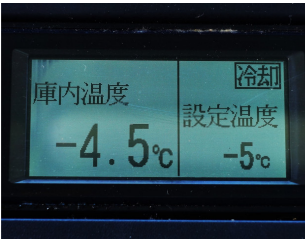

お問い合わせ番号	218-121
支払総額	229万円(消費税込)
メーカー	三菱
車名	キャンター
形状	冷蔵・冷凍車

お問合せ先
(株)アビナモーター

掛川店

436-0004 静岡県掛川市八坂1931-3

TEL : 0537-27-1146 FAX : 0537-27-1218

担当 :

メール : abinamotor@yahoo.co.jp

サイズ	2t-3t
型式	TKG-FEA50
キャブ幅/形状	2tベース 標準
車検	抹消
駆動	3人/2WD
定員	3人
ミッション	5MT
修復歴	無

初年度	平成26年11月
走行距離	197,598(km)
ボディ長	2tベース ロング
原動機	
馬力	
燃料	軽油
リサイクル料	預託済(8,830円)

最大積載量	2,950(kg)
ボディメーカ①	/
ボディメーカ②	/
ボディ内寸(長)	4400
ボディ内寸(幅)	1690
ボディ内寸(高)	1880
NOX適合	適合

エアコン	パワステ	パワーウィンドウ	ABS	エアバッグ	集中ドアロック	電動格納ミラー
バックモニター						

備考

パワーゲート1t 冷蔵冷凍 -5度 積載2.95t 総重量6555kg 標準キャブ ロング 左電動格納ミラー 集中ドアロック バックカメラ 車両サイズ642X189高298 荷台内寸440X169高188