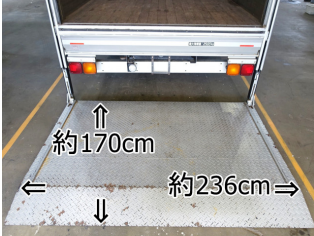

パワーゲート  
走行距離1.5万km

193番 9026

ご来店時は必ず予約を宜しくお願い致します。

ゲート部最大高さ約181cm 車両サイズ約867cm×249cm高さ約350cm

お問い合わせ番号	218-193
支払総額	439万円(消費税込)
メーカー	いすゞ
車名	フォワード
形状	アルミバン

お問合せ先  
(株)アビナモーター

掛川店

436-0004 静岡県掛川市八坂1931-3

TEL : 0537-27-1146 FAX : 0537-27-1218

担当 :

メール : abinamotor@yahoo.co.jp

サイズ	中型
型式	TKG-FRR90S2
キャブ幅/形状	4tベース ワイド/ベッド付
車検	抹消
駆動	3人/2WD
定員	3人
ミッション	6MT
修復歴	無

初年度	平成25年9月
走行距離	14,419(km)
ボディ長	4tベース 6200ボデー
原動機	
馬力	
燃料	軽油
リサイクル料	預託済(12,460円)

最大積載量	2,500(kg)
ボディメーカ①	/
ボディメーカ②	/
ボディ内寸(長)	6350
ボディ内寸(幅)	2320
ボディ内寸(高)	2430
NOX適合	適合

エアコン	パワステ	パワーウィンドウ	ABS	エアバッグ	集中ドアロック	電動格納ミラー
ETC						

備考

ワイド6350ボデー パワーゲート アルミバン 積載2.5t 総重量7955kg 3人乗 ベッド 左電動格納ミラー HIDライト 集中ドアロック有 ETC 車両サイズ867X249高350 荷台内寸635X232高243