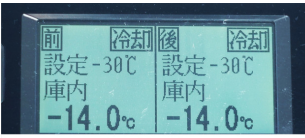

ワイド6200 エアサス付
-30度 冷凍
パワーゲート

611番 8918

ご来店時は必ず予約を宜しくお願い致します。

アイドリング1時間にて
-14度まで確認済み！

お問い合わせ番号	218-611
支払総額	399万円(消費税込)
メーカー	いすゞ
車名	フォワード
形状	冷蔵・冷凍車

お問合せ先
(株)アビナモーター

掛川店

436-0004 静岡県掛川市八坂1931-3

最大積載量	2,800(kg)
ボディメーカー①	/
ボディメーカー②	/
ボディ内寸(長)	6170
ボディ内寸(幅)	2290
ボディ内寸(高)	2010
NOX適合	適合

エアコン	パワステ	パワーウィンドウ	ABS	エアバッグ	集中ドアロック	電動格納ミラー
バックモニター						

備考

フォワード 611番 後輪エアサス 積載2.8t 格納パワーゲート1t ワイド -30度 低温 冷蔵冷凍 集中ドアロック有り 左電動格納ミラー バックカメラ 車検証サイズ841×249高316 荷台内寸617×229高201