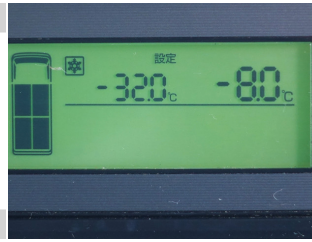

お問い合わせ番号	218-284
支払総額	269万円(消費税込)
メーカー	いすゞ
車名	エルフ
形状	冷蔵・冷凍車

お問合せ先
(株)アビナモーター

掛川店

436-0004 静岡県掛川市八坂1931-3

TEL : 0537-27-1146 FAX : 0537-27-1218

担当 :

メール : abinamotor@yahoo.co.jp

サイズ	2t-3t
型式	TPG-NPR85AN
キャブ幅/形状	2tベース ワイド
車検	抹消
駆動	3人/2WD
定員	3人
ミッション	AT
修復歴	無

初年度	平成28年8月
走行距離	247,103(km)
ボディ長	2tベース ロング
原動機	
馬力	
燃料	軽油
リサイクル料	預託済(10,440円)

最大積載量	2,800(kg)
ボディメーカー①	/
ボディメーカー②	/
ボディ内寸(長)	4450
ボディ内寸(幅)	1980
ボディ内寸(高)	2000
NOX適合	適合

エアコン	パワステ	パワーウィンドウ	ABS	エアバッグ	集中ドアロック	電動格納ミラー
ETC	バックモニター					

備考

ワイドロング 積載2.8t -32度 低温 冷蔵冷凍 垂直パワーゲート600kg ETC キーレス 左電動格納ミラー バックカメラ
車検証サイズ661×213高296 荷台内寸445×198高200