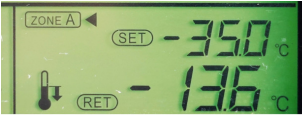

-35度 冷凍 2エバ
スタンバイ付き
荷台床 レール4列 キーストン

537番 3275

ご来店時は必ず予約を宜しくお願い致します。

アイドリング1時間にて
-13.6度確認しました！

お問い合わせ番号	218-537
支払総額	549万円(消費税込)
メーカー	いすゞ
車名	ギガ
形状	冷蔵・冷凍車

お問合せ先
(株)アビナモーター

掛川店

436-0004 静岡県掛川市八坂1931-3

TEL : 0537-27-1146 FAX : 0537-27-1218

担当 :

メール : abinamotor@yahoo.co.jp

サイズ	大型
型式	QPG-CYL77B
キャブ幅/形状	ベッド付
車検	抹消
駆動	2人/6x2
定員	2人
ミッション	AT
修復歴	無

初年度	平成29年7月
走行距離	1,196,528(km)
ボディ長	
原動機	
馬力	
燃料	軽油
リサイクル料	預託済(13,340円)

最大積載量	13,000(kg)
ボディメーカー①	/
ボディメーカー②	/
ボディ内寸(長)	9320
ボディ内寸(幅)	2300
ボディ内寸(高)	2240
NOX適合	適合

エアコン	パワステ	パワーウィンドウ	ABS	エアバッグ	集中ドアロック	電動格納ミラー
バックモニター						

備考

ギガ 537番 スタンバイ付き -35度 低温 冷蔵冷凍 2エバ サブエンジン 大型 積載13t キーレス 左電動格納ミラー バックカメラ 後輪エアサス ベット 車検証サイズ1188x249高379 荷台内寸932x230高224