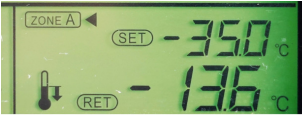

-35度 冷凍 2エバ
スタンバイ付き
荷台床 レール4列 キーストン

537番3275

ご来店時は必ず予約を宜しくお願い致します。

アイドリング1時間にて
-13.6度確認しました！

| | |
|----------|-------------|
| お問い合わせ番号 | 218-537 |
| 支払総額 | 599万円(消費税込) |
| メーカー | いすゞ |
| 車名 | ギガ |
| 形状 | 冷蔵・冷凍車 |