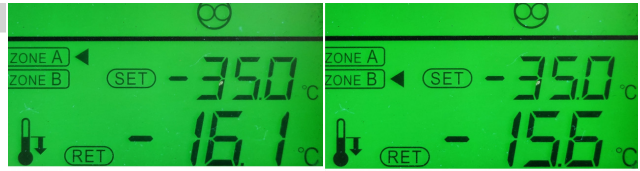

-35度 冷凍
2エバ サブE/G
スタンバイ付き

116番 0990

ご来店時は必ず予約を宜しくお願い致します。

ZONE A アイドリング1時間にて
-16度確認しました！

ZONE B アイドリング1時間にて
-15度確認しました！

お問い合わせ番号	218-116
支払総額	399万円(消費税込)
メーカー	UD
車名	クオン
形状	冷蔵・冷凍車

お問合せ先
(株)アビナモーター

掛川店

最大積載量	12,800(kg)
ボディメーカー①	/
ボディメーカー②	/
ボディ内寸(長)	9450
ボディ内寸(幅)	2320
ボディ内寸(高)	2370
NOX適合	適合

エアコン	パワステ	パワーウィンドウ	ABS	エアバッグ	集中ドアロック	電動格納ミラー
------	------	----------	-----	-------	---------	---------

備考

クオン 116番 大型 -35度 低温 2エバ スタンバイ 冷蔵冷凍 積載12.8t キーレス 左電動格納ミラー 左右電動角度調整ミラー 後輪エアサス ベット 車検証サイズ1198×249高379 荷台内寸945×232高237