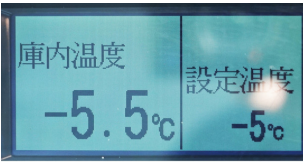

冷蔵冷凍 スタンバイ付
パワーゲート
車両サイズ598×215高300

414番 6580

ご来店時は必ず予約を宜しくお願い致します。

アイドリング1時間にて
-5.5度まで確認済み！

お問い合わせ番号	218-414
支払総額	259万円(消費税込)
メーカー	いすゞ
車名	エルフ
形状	冷蔵・冷凍車

お問合せ先
(株)アビナモーター

掛川店

436-0004 静岡県掛川市八坂1931-3

TEL : 0537-27-1146 FAX : 0537-27-1218

担当 :

メール : abinamotor@yahoo.co.jp

サイズ	2t-3t
型式	TPG-NPR85AN
キャブ幅/形状	2tベース ワイド
車検	抹消
駆動	3人/2WD
定員	3人
ミッション	6MT
修復歴	無

初年度	平成28年1月
走行距離	346,805(km)
ボディ長	2tベース ショート/標準
原動機	
馬力	
燃料	軽油
リサイクル料	預託済(10,440円)

最大積載量	2,900(kg)
ボディメーカ①	/
ボディメーカ②	/
ボディ内寸(長)	3860
ボディ内寸(幅)	1990
ボディ内寸(高)	1900
NOX適合	適合

エアコン	パワステ	パワーウィンドウ	ABS	エアバッグ	集中ドアロック	電動格納ミラー
バックモニター						

備考

414番 ワイド 跳上パワーゲート1t 積載2.9t 総重量6825kg スタンバイ付 冷蔵冷凍 -5度 キーレス 左右電動格納ミラー バックカメラ 車検証サイズ598×215高300 荷台内寸386×199高190