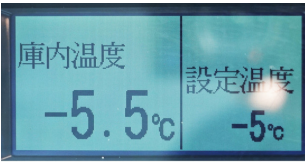

冷蔵冷凍 スタンバイ付  
パワーゲート  
車両サイズ598×215高300

414番 6580

ご来店時は必ず予約を宜しくお願い致します。

アイドリング1時間にて  
-5.5度まで確認済み！

お問い合わせ番号	218-414
支払総額	289万円(消費税込)
メーカー	いすゞ
車名	エルフ
形状	冷蔵・冷凍車

お問合せ先  
(株)アビナモーター

掛川店

436-0004 静岡県掛川市八坂1931-3

TEL : 0537-27-1146 FAX : 0537-27-1218

担当 :

メール : abinamotor@yahoo.co.jp

サイズ	2t-3t
型式	TPG-NPR85AN
キャブ幅/形状	2tベース ワイド
車検	抹消
駆動	3人/2WD
定員	3人
ミッション	6MT
修復歴	無

初年度	平成28年1月
走行距離	346,805(km)
ボディ長	2tベース ショート/標準
原動機	
馬力	
燃料	軽油
リサイクル料	預託済(10,440円)

最大積載量	2,900(kg)
ボディメーカ①	/
ボディメーカ②	/
ボディ内寸(長)	3860
ボディ内寸(幅)	1990
ボディ内寸(高)	1900
NOX適合	適合

エアコン	パワステ	パワーウィンドウ	ABS	エアバッグ	集中ドアロック	電動格納ミラー
バックモニター						

備考

414番 ワイド 跳上パワーゲート1t 積載2.9t 総重量6825kg スタンバイ付 冷蔵冷凍 -5度 キーレス 左右電動格納ミラー バックカメラ 車検証サイズ598×215高300 荷台内寸386×199高190