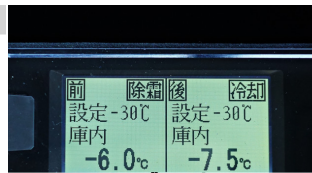

2人乗
-30度 冷凍

144番 0384

ご来店時は必ず予約を宜しくお願い致します。

アイドリング1時間にて
上記まで下がりました！

お問い合わせ番号	218-144
支払総額	499万円(消費税込)
メーカー	三菱
車名	スーパーグレート
形状	冷蔵・冷凍車

お問合せ先
(株)アビナモーター

掛川店

436-0004 静岡県掛川市八坂1931-3

TEL : 0537-27-1146 FAX : 0537-27-1218

担当 :

メール : abinamotor@yahoo.co.jp

サイズ	大型
型式	2PG-FS74HZ
キャブ幅/形状	ベッド付
車検	抹消
駆動	2人/8x4
定員	2人
ミッション	AT
修復歴	無

初年度	平成29年11月
走行距離	1,664,549(km)
ボディ長	
原動機	
馬力	
燃料	軽油
リサイクル料	預託済(13,480円)

最大積載量	13,100(kg)
ボディメーカ①	/
ボディメーカ②	/
ボディ内寸(長)	9370
ボディ内寸(幅)	2320
ボディ内寸(高)	2390
NOX適合	適合

エアコン	パワステ	パワーウィンドウ	ABS	エアバッグ	集中ドアロック	電動格納ミラー
バックモニター						

備考

スーパーグレート 144番 積載13.1t アルミホイール 大型-30度 低温 冷蔵冷凍 キーレス 左電動格納ミラー 左右電動角度調整ミラー バックカメラ 後輪エアサス ベット 2デフ 車検証サイズ1198×249高371 荷台内寸937×232高239