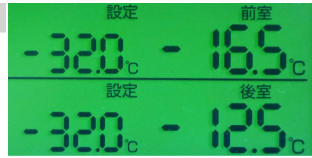

アイドリング1時間にて上記の温度まで下がりました！！