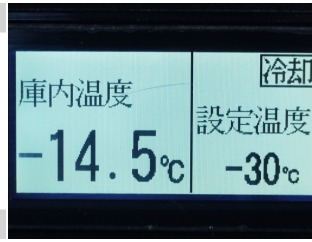

お問い合わせ番号	218-483
支払総額	339万円(消費税込)
メーカー	いすゞ
車名	フォワード
形状	冷蔵・冷凍車

お問合せ先
(株)アビナモーター

掛川店

436-0004 静岡県掛川市八坂1931-3

TEL : 0537-27-1146 FAX : 0537-27-1218

担当 :

メール : abinamotor@yahoo.co.jp

サイズ	中型
型式	2PG-FRR90S2
キャブ幅/形状	4tベース ワイド/ベッドレス
車検	抹消
駆動	2人/2WD
定員	2人
ミッション	6MT
修復歴	無

初年度	平成31年3月
走行距離	693,009(km)
ボディ長	4tベース 6200ボデー
原動機	
馬力	
燃料	軽油
リサイクル料	預託済(12,460円)

最大積載量	2,650(kg)
ボディメーカー①	/
ボディメーカー②	/
ボディ内寸(長)	6230
ボディ内寸(幅)	2310
ボディ内寸(高)	2050
NOX適合	適合

エアコン	パワステ	パワーウィンドウ	ABS	エアバッグ	集中ドアロック	電動格納ミラー
バックモニター						

備考

483番 積載2650kg 格納パワーゲート1t -30度 低温 冷蔵冷凍 ワイド キーレス 左電動格納ミラー バックカメラ 車検証
サイズ841×248高332 荷台内寸623×231高205