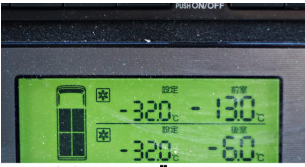

アイドリングにて
1時間後の温度です